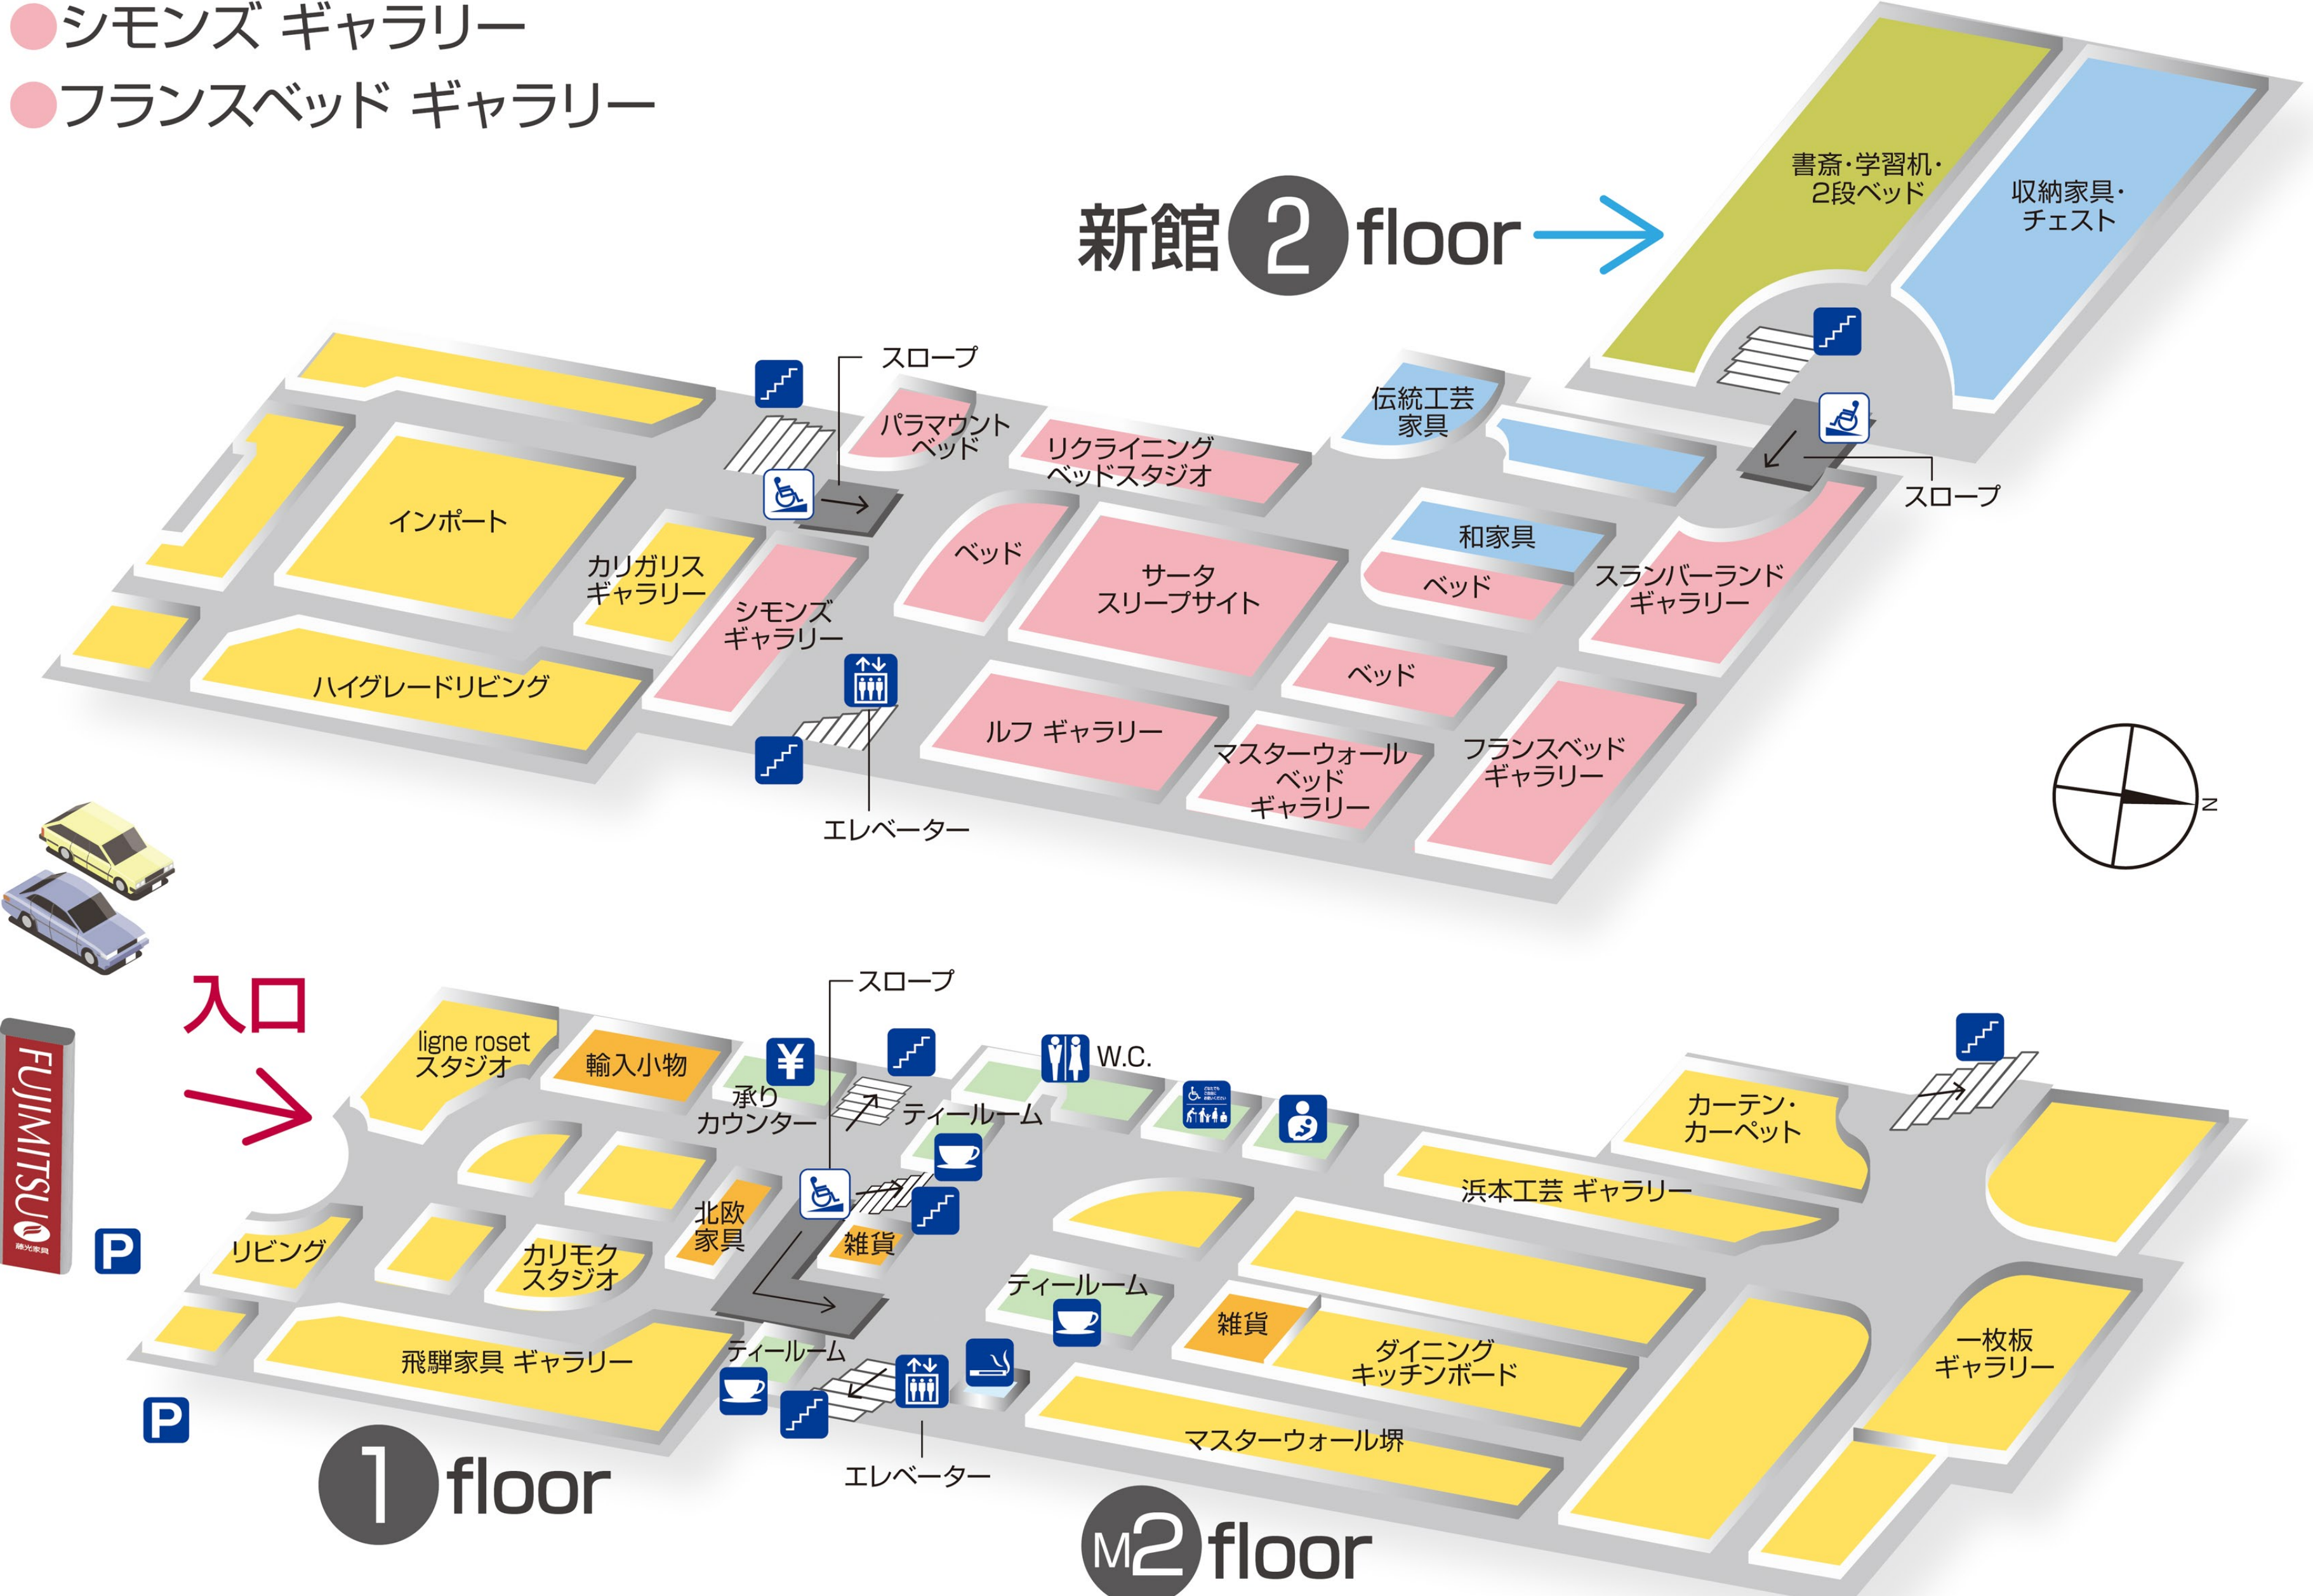

FLOOR MAP

2 floor ベッド・ハイグレードリビング等

- カリガリスギャラリー
- ルフ ギャラリー
- 伝統工芸家具
- ハイグレード家具
- スランバーランド ギャラリー
- 和家具
- インポート家具
- リクライニングベッド スタジオ
- 収納家具・チェスト
- サータ スリープサイト
- 書斎・学習机・2段ベッド
- シモンズ ギャラリー
- フランスベッド ギャラリー

1 M2 floor リビング・ダイニング等

- マスターウォール堺
- リビング家具
- ¥ 承りカウンター
- ↑↓ エレベーター
- ligne roset スタジオ
- ダイニング家具
- ☕ ティールーム
- ♿ 多目的トイレ
- カリモク スタジオ
- キッチン家具
- ♿ トイレ
- 👶 授乳室
- 飛騨家具 ギャラリー
- カーテン・カーペット
- 👤 喫煙所
- 浜本工芸 ギャラリー
- 北欧家具
- 👤 階段
- 一枚板 ギャラリー
- 雑貨・輸入小物

各コーナーの色分けについて

- リビング・ダイニングコーナー
- ベッドコーナー
- 書斎・キッズコーナー
- 収納家具コーナー
- アクセサリーコーナー